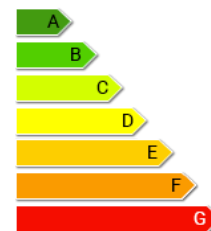

### Diagnostic énergétique

234 kWhEP/m<sup>2</sup>/an

E

70 kg éq CO<sub>2</sub>/m<sup>2</sup>/an

F

Belle propriété de caractère  
à quelque distance lac d'Aiguebelette,  
accès autoroute Chambéry, Lyon..etc  
Sur terrain plat arboré de 2400 m<sup>2</sup>,  
de plain pied: vaste salon de réception, cheminée  
séjour cuisine attenante  
une chambre  
à l'etage: 4 chambres, bureau, salle d'eau salle de bains  
et une galerie couverte typique de l'avant pays,  
garages,  
chauffage central  
beaucoup de charme